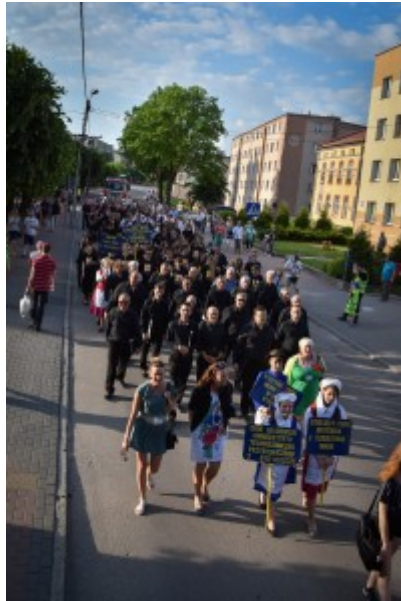

Festiwal Muzyki Chóralnej w Barczewie

Serdecznie zapraszamy na XVIII Międzynarodowy Festiwal Muzyki Chóralnej im. Feliksa Nowowiejskiego w Barczewie, który odbędzie się w dniach 6-8 czerwca 2019 r. Jest to jedna z największych imprez kulturalnych na Warmii i Mazurach, w tym roku patronat medialny objęła dodatkowo m.in. Telewizja ogólnopolska TVP Kultura. Szczególnie zwracamy Państwa uwagę na koncert inauguracyjny, galowy, przesłuchania konkursowe oraz na konferencję naukową, które są stałymi elementami festiwalu od lat.

W załączniku poniżej plakat z pełnym programem.

Drukuj