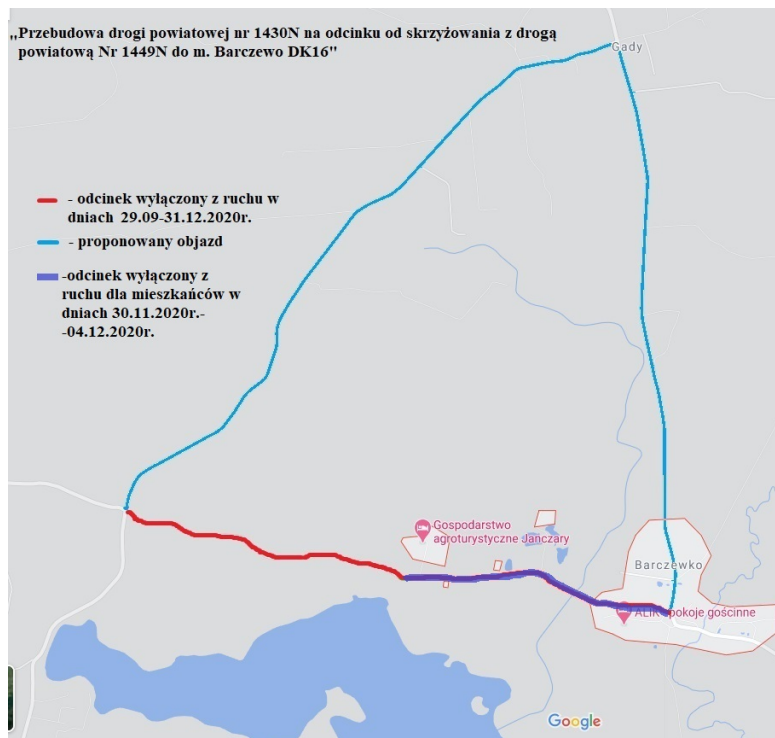

# Zamknięcie drogi w Barczewku

W związku z realizacją inwestycji pn. „Przebudowa drogi powiatowej 1442N od skrzyżowania z DK51 w miejscowości Spręcowo do miejscowości Tuławki, dalej drogą powiatową 1449N przez Gady do drogi powiatowej 1430N, dalej drogą powiatową 1430N przez miejscowość Barczewko do DK16” od 30.11. do 4.12. droga powiatowa nr 1430 zostanie zamknięta dla wszystkich użytkowników drogi (również mieszkańców) na odcinku od skrzyżowania dróg powiatowych 1430N i 1455N (miejscowość Barczewko) w kierunku krzyżówek barczewskich ok.1,5-2 km. Zamknięcie będzie spowodowane wykonywaniem prac bitumicznych. Przewidywane termin przywrócenia ruchu dla mieszkańców to 4.12.2020r.