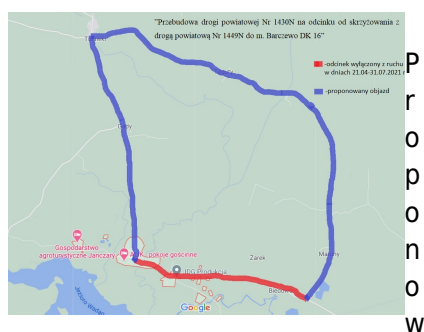

Barczewko - zamknięcie drogi

W związku z realizacją inwestycji pn. „Przebudowa drogi powiatowej 1442N od skrzyżowania z DK51 w miejscowości Spręcowo do miejscowości Tuławki, dalej drogą powiatową 1449N przez Gady do drogi powiatowej 1430N, dalej drogą powiatową 1430N przez miejscowość Barczewko do DK16” droga powiatowa nr 1430 zostanie zamknięta w dniach 21.04.2021-31.07.2021 r. na odcinku od miejscowości Barczewko do miejscowości Dąbrówka Mała. Zamknięcie jest spowodowane planowanymi robotami budowlanymi.

21.04.2021 r. zostanie otwarty odcinek od miejscowości Barczewko do tzw. „krzyżówek barczewskich”. Zakazy nie dotyczą dojazdu mieszkańców do posesji.

any objazd

Drukuj