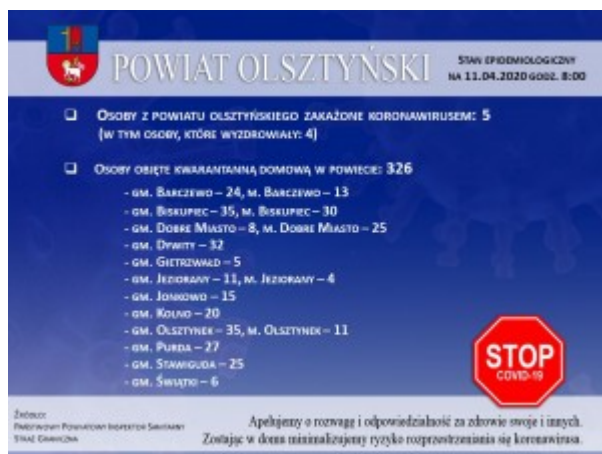

Stan epidemiologiczny w powiecie na 11.04.2020 godz. 8:00

Podajemy stan epidemiologiczny w powiecie olsztyńskim na 11.04.2020 godz. 8:00. Te święta Wielkanocne są inne niż zwykle, bardzo wielu z nas trudno pogodzić się z tym, że nie odwiedzi rodziców, rodzeństwa i przyjaciół. Prosimy jednak: zostańcie w domu, do bliskich zadzwonie, skorzystajcie z komunikatorów video. Zdaniem specjalistów na czas świąteczny w naszym kraju przypadnie szczyt zachorowań. Zadbajcie więc o siebie i swoje rodziny. Dzięki naszej wspólnej dyscyplinie i odpowiedzialności szybciej uda nam się poradzić sobie z koronawirusem.