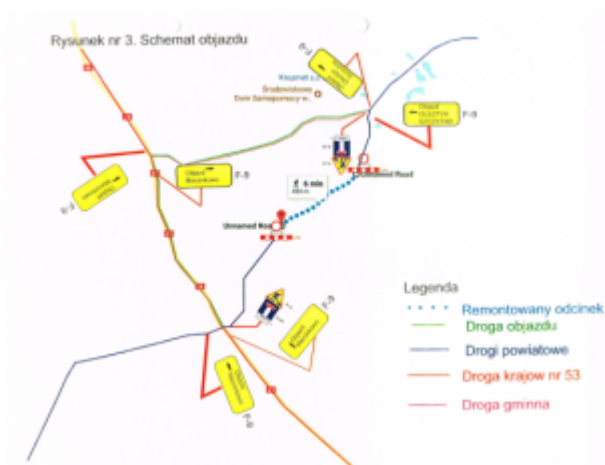

Zamknięta droga

W związku z przebudową odcinka drogi powiatowej nr 1468 N relacji DK 53 – Marcinkowo (od km 11+600 do km 12+030) w sobotę 7 października 2017 r. droga powiatowa zostanie zamknięta na czas prowadzenia prac związanych z układaniem nawierzchni asfaltowej, tj. w godzinach 8:00-16:00.

Objazd przebudowywanego odcinka drogi:

Drukuj