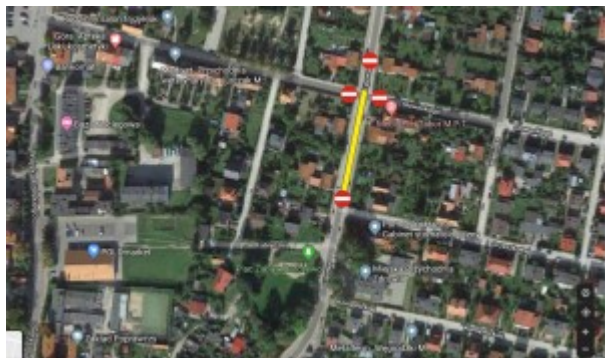

Utrudnienia na ulicy Lipowej

Zmiana organizacji ruchu na ulicy Lipowej w Barczewie.

W związku z przebudową ulicy Lipowej w Barczewie od 18.12.2019 wyłączony z ruchu zostanie odcinek drogi wraz ze skrzyżowaniem Słowackiego-Lipowa. Wjazd i wyjazd z Osiedla Domków Jednorodzinnych proponowany jest ulicami Kraszewskiego, Konopnickiej i Orzeszkowej.

Planowane zakończenie prac do 30.12.2019.

Drukuj