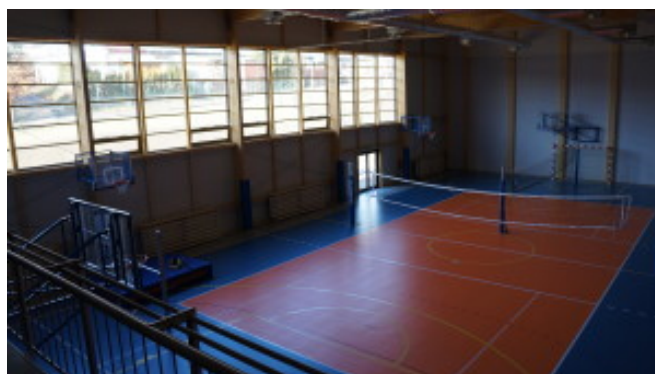

Hala Sportowa przy Zespole Szkół w Dobrym Mieście

Hala sportowa przy [Zespole Szkół w Dobrym Mieście](#) to jedna z najnowszych inwestycji Powiatu Olsztyńskiego. Przedsięwzięcie warte ponad 3 miliony złotych to pierwszy taki projekt w historii powiatu.

Zasadniczą część hali stanowi sala o powierzchni 535,76 m², połączona z widownią na 131 miejsc. Wymiary obiektu wynoszą: 18 na 40 metrów (samo boisko ma około 18 na 30 metrów). Hala pełni funkcje sportowe, kulturalne lub oświatowe. Jako obiekt sportowy hala przystosowana jest do uprawiania koszykówki, tenisa, siatkówki z pełnym wyposażeniem sportowym (piłkochwyty, bramki, tablica wyników, drabinki, kotara grodząca). Obiekt dodatkowo wyposażony jest w dwa typy zespołów sanitarnych: toalety ogólnodostępne oraz łazienki dla sportowców. Pomieszczenia higieniczno-sanitarne przewidują także toalety, umywalnie, szatnie oraz przebieralnie z których korzystać mogą sportowcy. Hala została także połączona bezpośrednim łącznikiem ze szkołą.