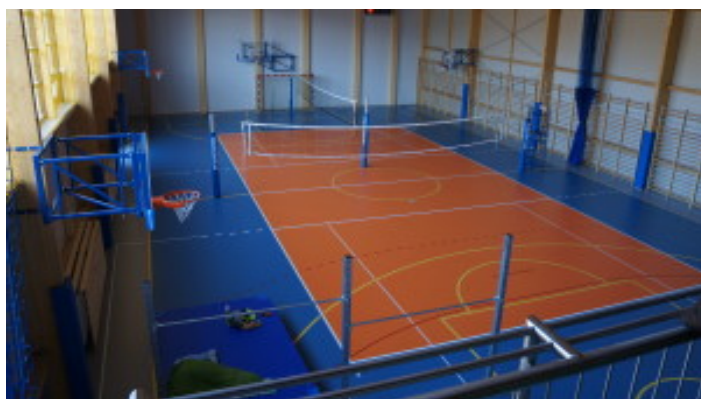

Hala Sportowa przy Zespole Szkół w Dobrym Mieście

Hala sportowa przy [Zespole Szkół w Dobrym Mieście](#) to jedna z najnowszych inwestycji Powiatu Olsztyńskiego. Przedsięwzięcie warte ponad 3 miliony złotych to pierwszy taki projekt w historii powiatu.

Zasadniczą część hali stanowi sala o powierzchni 535,76 m², połączona z widownią na 131 miejsc. Wymiary obiektu wynoszą: 18 na 40 metrów (samo boisko ma około 18 na 30 metrów). Hala pełni funkcje sportowe, kulturalne lub oświatowe. Jako obiekt sportowy hala przystosowana jest do uprawiania koszykówki, tenisa, siatkówki z pełnym wyposażeniem sportowym (piłkochwyty, bramki, tablica wyników, drabinki, kotara grodząca). Obiekt dodatkowo wyposażony jest w dwa typy zespołów sanitarnych: toalety ogólnodostępne oraz łazienki dla sportowców. Pomieszczenia higieniczno-sanitarne przewidują także toalety, umywalnie, szatnie oraz przebieralnie z których korzystać mogą sportowcy. Hala została także połączona bezpośrednim łącznikiem ze szkołą.