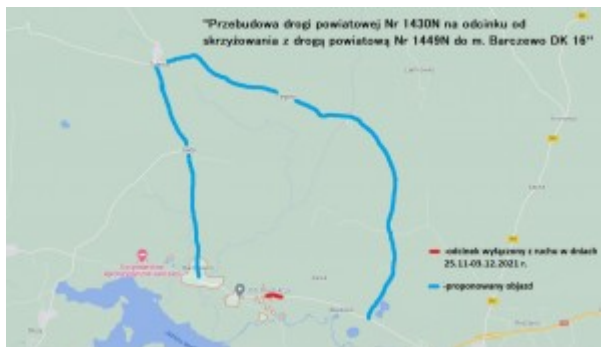

Zmiana terminu zamknięcia odcinka Barczewko-Biedowo

W związku z realizacją zadania „Przebudowa drogi powiatowej Nr 1430N na odcinku od skrzyżowania z drogą powiatową 1449N do Barczewa DK16” wykonawca prac informuje, że uległ zmianie termin zamknięcia całkowitego odcinka drogi 1442 pomiędzy Barczewkiem a Biedowem (km 11+050 do 11+250) z 25 na 29 listopada. Zamknięcie będzie obowiązywało do 3 grudnia.

Mapa z zaznaczonym objazdem:

Drukuj