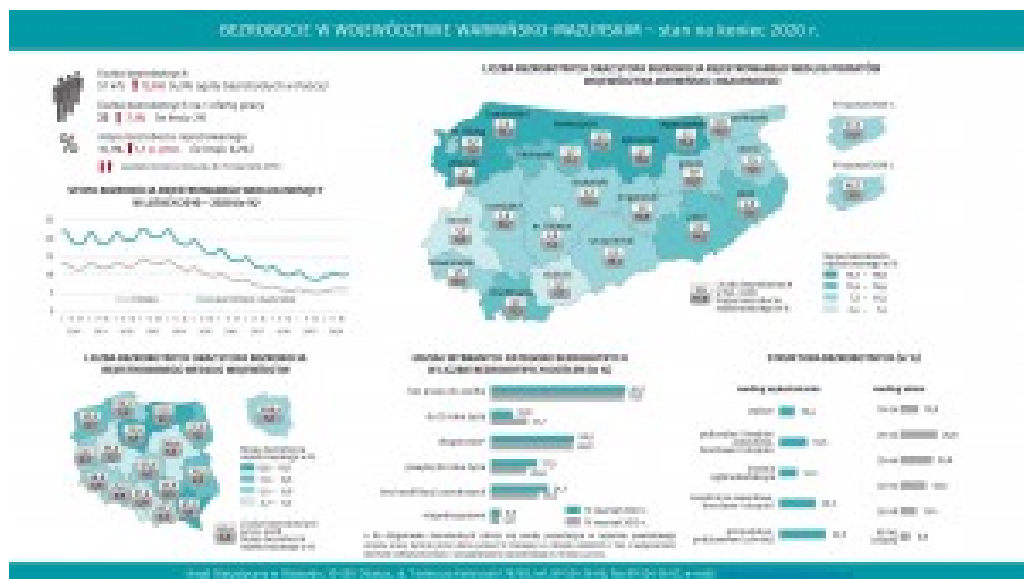

Jak wygląda sytuacja na rynku pracy w regionie i w powiecie?

Urząd Statystyczny w Olsztynie opublikował komunikat dotyczący bezrobocia i sytuacji społeczno-gospodarczej województwa warmińsko-mazurskiego na koniec grudnia 2020 r. Szczegóły w infografikach.

Kliknijcie obrazki!

źródło: Urząd Statystyczny w Olsztynie

ystyczny w Olsztynie

źródło: Urząd Statystyczny w Olsztynie

ystyczny w Olsztynie

[Pełna informacja w komunikacie Urzędu Statystycznego w Olsztynie – plik pdf.](#)

	Stopa bezrobocia 2020 źródło: Urząd Pracy Powiatu Olsztyńskiego											
	I	II	III	IV	V	VI	VII	VIII	IX	X	XI	XII
Polska	5,5	5,5	5,4	5,8	6,0	6,1	6,1	6,1	6,1	6,1	6,1	6,2
Warmińsko-Mazurskie	9,7	9,7	9,5	10,1	10,5	10,4	10,2	10,0	9,9	9,8	9,9	10,1
Powiat Olsztyński	9,3	9,5	9,6	10,1	10,6	10,7	10,7	10,8	10,5	10,3	10,2	10,4
Miasto Olsztyn	3,0	3,0	3,0	3,4	3,6	3,7	3,7	3,6	3,5	3,4	3,4	3,4