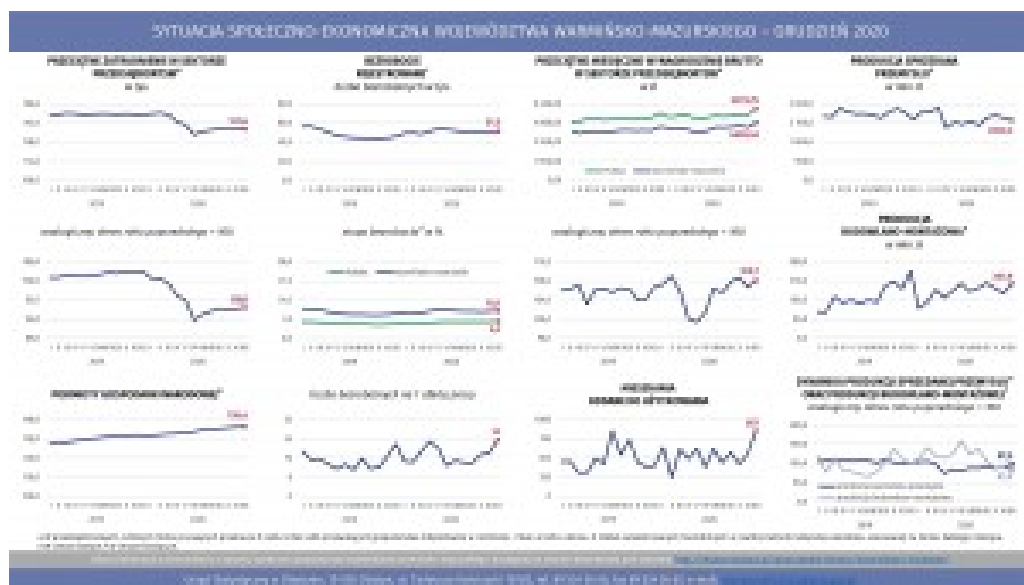

Jak wygląda sytuacja na rynku pracy w regionie i w powiecie?

Urząd Statystyczny w Olsztynie opublikował komunikat dotyczący bezrobocia i sytuacji społeczno-gospodarczej województwa warmińsko-mazurskiego na koniec grudnia 2020 r. Szczegóły w infografikach.

Kliknijcie obrazki!

źródło: Urząd Statystyczny w Olsztynie

ystyczny w Olsztynie

źródło: Urząd Statystyczny w Olsztynie

ystyczny w Olsztynie

[Pełna informacja w komunikacie Urzędu Statystycznego w Olsztynie – plik pdf.](#)